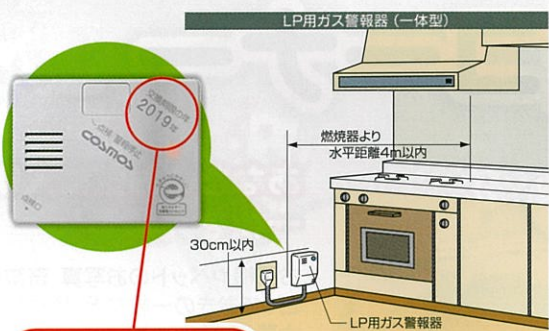

ガス漏れ警報器は、どこに設置すればいいの？

LPガスをご使用の場合

交換期限は
5年です！

赤ランプが点滅し、電子音で警報を発信