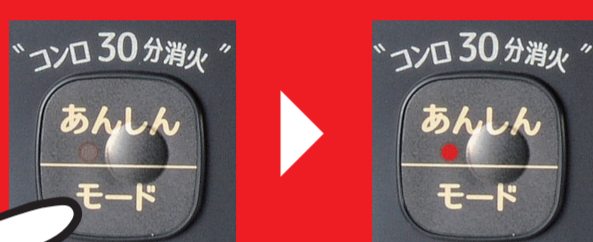

住まいのここを変えるだけ! あんしん・安全な住まい創り応援フェア!

ほったか! 初夏の暮らし快適通信

ご相談・お見積り無料です。
お気軽にお電話下さい。

受付時間 平日 あさ9時~よる6時 ハヤクツクヨ
0120-889-294

開催期間
2019年
6/28 [金]
まで

6月のおすすめ

厨房機器アドバイザー尾崎イチオシは、コレ!

自分で止まる「あんしんコンロ」!

厨房機器アドバイザー
尾崎

通常 120分で消火
あんしんモード 30分で消火

火をつけたまま
うっかり忘れてしまうと大変です。安全のため2時間で自動消火するコンロも出ていますが、カンタンな料理の時なんかは、ちょっと長すぎますよね? このパロマのコンロは、30分で消火するモードにワンタッチで切り替えることができる優れたもの。
このコンロ、おすすめです!!

据置コンロ 59cm幅 あじわび
本体定価49,384円 ↓