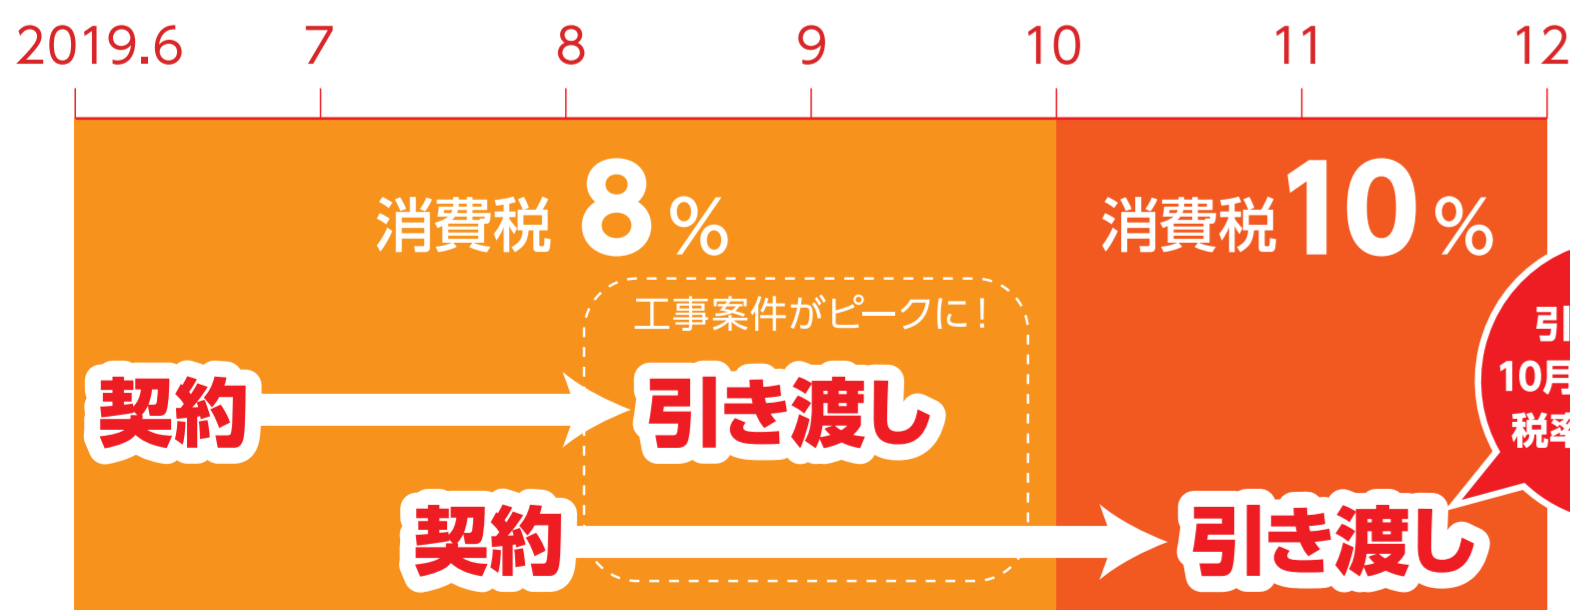

リフォームは、増税前の早めの計画が大事です!

お問合せからお引き渡しまで約1ヶ月~2ヶ月かかります。