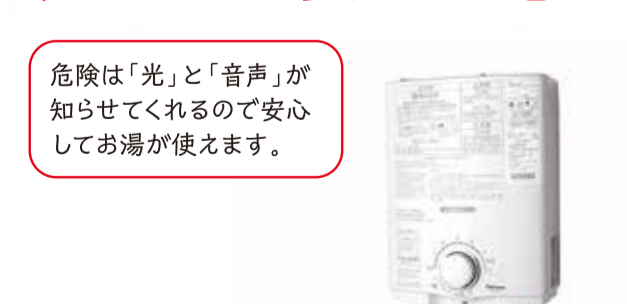

注文番号:G-6 **PURPOSE**
ふる給湯器(エコ) 台所+風呂リモコンセット オート20号壁掛
本体定価 379,080円 ↓
材 **170,580**円[税込]
7年リースの場合 ¥2,365×84回

年中快適バスタイム

冬のヒートショック予防だけでなく、夏は涼風で年中快適な入浴タイム。

注文番号:G-7 **PURPOSE**
浴室暖房乾燥機(熱源機つき)
本体定価 252,180円 ↓
材 **176,526**円[税込]
7年リースの場合 ¥2,447×84回

食事の間に乾きます!

3~4人分の洗濯物を約45分で乾燥。食事が終わった頃に取り出してたまたまだけ!

注文番号:G-8 **Rinnai**
ガス衣類乾燥機 5kg
本体定価 438,240円 ↓
材 **103,680**円[税込]
7年リースの場合 ¥1,437×84回

光と音が安全を守る

危険は「光」と「音声」が知らせてくれるので安心してお湯が使えます。

注文番号:G-9 **Paloma**
ガス瞬間湯沸器
本体定価 39,420円 ↓
材 **29,580**円[税込]
7年リースの場合 ¥410×84回