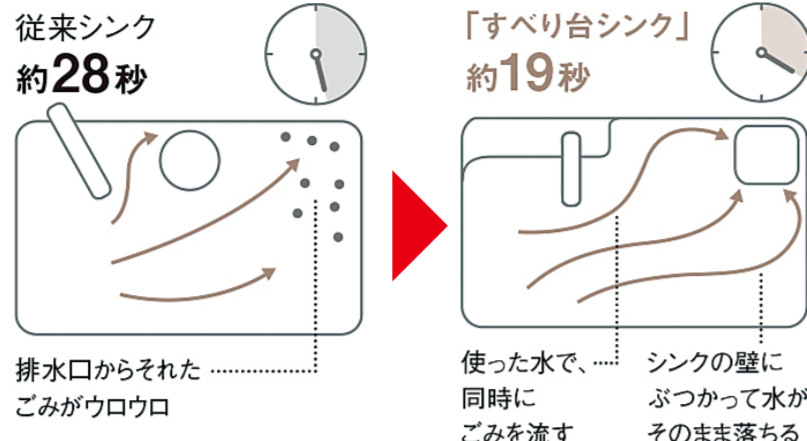

水廻りのお掃除がこんなにかんたん!?

最新のお掃除事情をご紹介します

毎日家事にお仕事に忙しい奥様だと、もっとお掃除がかんたんになれば助かるのに...と感じていらっしゃる方が多いのではないのでしょうか? 普段のお手入れがかんたんになり、お掃除にかけている時間を趣味の時間やお子さまと過ごす時間に充てられるようになれば嬉しいですね。そんな想いを実現できる家事時短製品をご紹介します!

トビはね汚れを防ぐ!

【①ハネガード】 泡のクッションで受けとめて、「トビハネヨレ」をおさえる。
【②タレガード】 織の立ち上がりがないので、お掃除が楽。
【③モレガード】 「復原した」硬質の巧みな合わせ技で、漏れ出しをおさえる。

Panasonic トイレ アラウーノ L150シリーズ
工賃コミコミ 目安価格 **33.8万円** (税込)
注文番号: R-6

生ごみを取りやすい。

排水口からそれた生ごみがウロウロ

使った水で、同時に生ごみを流す

シンクの壁にぶつかって水がそのまま落ちる

斜めのシンクはごみを滑り流し、排水口のかさばりが詰まりにくく掃除がしやすい!
TOTO システムキッチン ミット L=2500
目安価格 **66.3万円** (税込)
注文番号: R-1