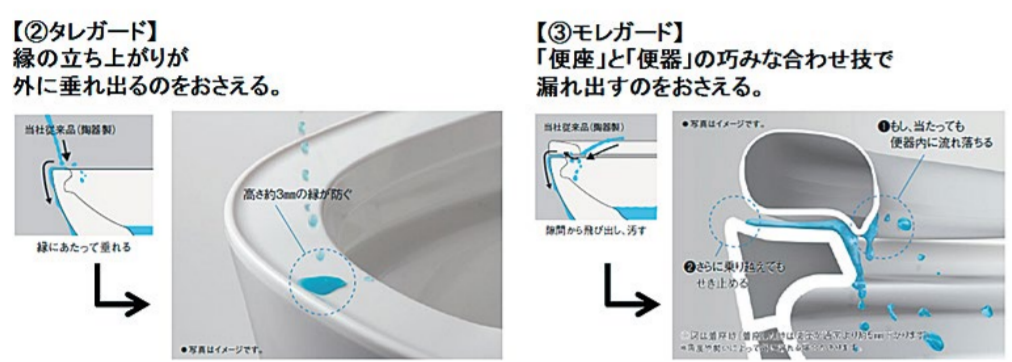

水廻りのお掃除がこんなにかんたん!?

最新のお掃除事情をご紹介します

毎日家事にお仕事に忙しい奥様だと、もっとお掃除がかんたんになれば助かるのに...と感じていらっしゃる方が多いのではないのでしょうか? 普段のお手入れがかんたんになり、お掃除にかけている時間を趣味の時間やお子さまと過ごす時間に充てられるようになれば嬉しいですね。そんな想いを実現できる家事時短製品をご紹介します!

トビはね汚れを防ぐ!

【①ハネガード】 泡のクッションで受けとめて、「トビハネヨレ」をおさえる。
【②タレガード】 織の立ち上がりがないので、お掃除が楽。
【③モレガード】 「復原した」硬質の巧みな合わせ技で、漏れ出しをおさえる。