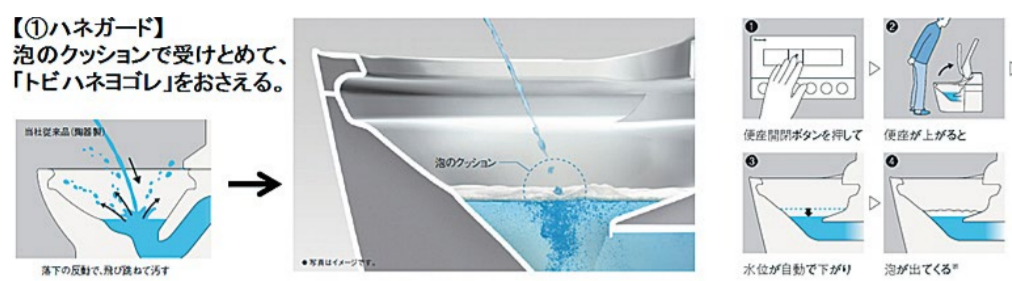

水廻りのお掃除がこんなにかんたん!?

最新のお掃除事情をご紹介します

毎日家事にお仕事に忙しい奥様だと、もっとお掃除がかんたんになれば助かるのに...と感じていらっしゃる方が多いのではないのでしょうか? 普段のお手入れがかんたんになり、お掃除にかけている時間を趣味の時間やお子さまと過ごす時間に充てられるようになれば嬉しいですね。そんな想いを実現できる家事時短製品をご紹介します!

トビはね汚れを防ぐ!

【①ハネガード】 泡のクッションで受けとめて、「トビハネヨレ」をおさえる。
【②タレガード】 織の立ち上がりがないので、お掃除が楽。
【③モレガード】 「復原した」硬質の巧みな合わせ技で、漏れ出しをおさえる。