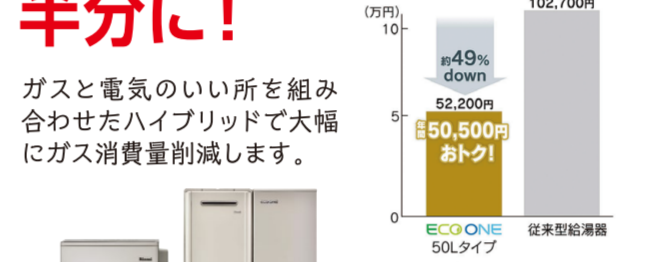

給湯光熱費を半分に!

ガスと電気のいい所を組み合わせたハイブリッドで大幅にガス消費量削減します。
リンナイ ハイブリッド給湯器
本体定価 ¥222,700円 ↓
LPガス 目安価格 **433,620円** (税込)
7年リースの場合 ¥6,011×84回
注文番号: B-6