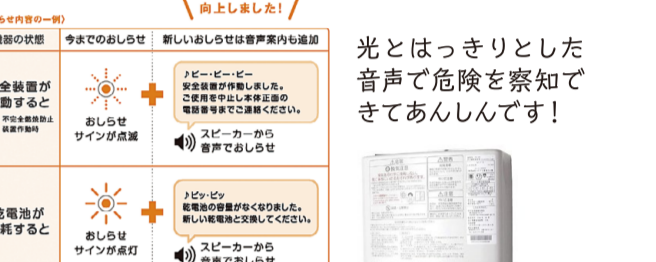

ぬめりを除去!

高水圧で三角コーナーのぬめり落としにも活用できます。
TOTO 浴室用シャワー付き水栓
オープン価格 ¥255×84回
注文番号: B-4

調度いい温度に。

従来より約15%節水、手元で温度をかんたんに調整できます。
TOTO 浴室用シャワー付き水栓
オープン価格 ¥255×84回
注文番号: B-4

家計を助ける!

少量のガスで効率よくお湯をつくるので、ガス代節約に。あんしんの7年保証付きです。
パーパス 給湯専用給湯器(リモコンセット)
本体定価 ¥190,080円 ↓
LPガス 目安価格 **85,540円** (税込)
7年リースの場合 ¥1,185×84回
注文番号: B-5

給湯光熱費を半分に!

ガスと電気のいい所を組み合わせたハイブリッドで大幅にガス消費量削減します。
リンナイ ハイブリッド給湯器
本体定価 ¥222,700円 ↓
LPガス 目安価格 **433,620円** (税込)
7年リースの場合 ¥6,011×84回
注文番号: B-6

共働きは電気がお得。

昼間は留守がちなら、夜間電力活用の電気給湯器がお得。
ダイキン エコキュート
本体定価 ¥940,500円 ↓
LPガス 目安価格 **376,200円** (税込)
7年リースの場合 ¥5,216×84回
注文番号: B-7

安全にお湯を使える!

光とほっきりとした音声で危険を察知できて安心です!
パロマ 小型湯沸器
本体定価 ¥40,150円 ↓
LPガス 目安価格 **30,120円** (税込)
7年リースの場合 ¥418×84回
注文番号: B-8

スピーディーに暖める。

設定温度まで素早く暖め、寒い冬を快適に過ごせます!
FUJITSU エアコン(6畳用)
オープン価格 ¥70,400円 (税込)
注文番号: B-9

しっかり明るい。

6段階でお好みの明るさに調整できます。
パナソニック シーリングライト(〜8畳)
オープン価格 ¥9,900円 (税込)
注文番号: B-10

駐車場やお庭に。

人や車を感知して明るく照らすので、防犯対策にも!
ELPA ソーラーセンサーライト
オープン価格 ¥9,680円 (税込)
注文番号: B-11

対面せずに来客確認!

セールスや勧誘対策に、在宅時もお安心です。
パナソニック ドアホン(無線タイプ)
オープン価格 ¥22,000円 (税込)
注文番号: B-12