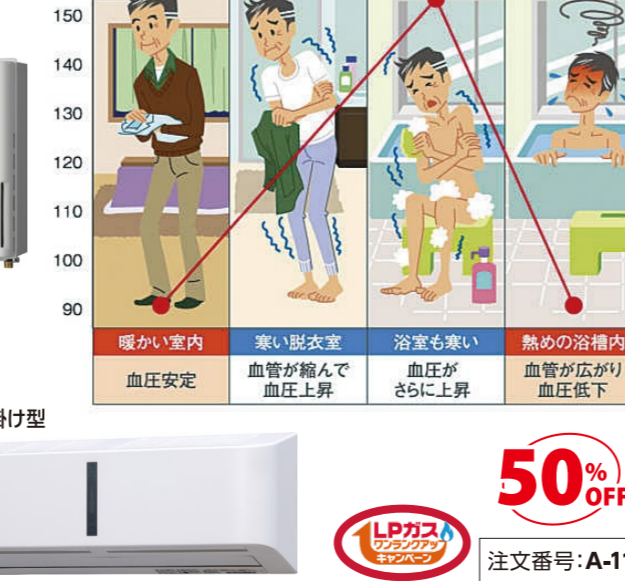

温度差によって変動する血圧イメージ