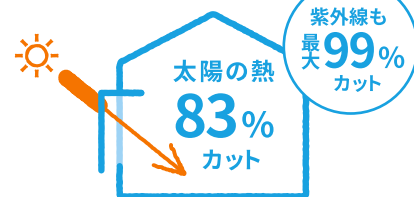

カギを閉めたまま換気可能。こもった空気をリフレッシュしてジメジメやニオイの解消に。

風の通り道  
が生まれ  
自然換気で  
節電に!

日差し83%カット

スタイルシェード

太陽の熱や紫外線を窓の外側でカットして、エアコン効率アップで冷房費を軽減します。室内熱中症対策や目隠しにも効果的。

エアコンが  
欠かせない  
ペットとの  
暮らしに!

スタイルシェードの場合※

※一般複層ガラスの窓にスタイルシェードを使用した  
場合の計測・算出値であり保証値ではありません。