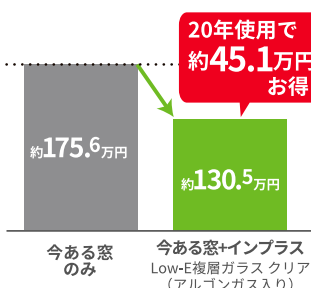

※現場の状況により施工時間が異なります

— 3年連続 —  
**No.1**  
※先進的窓リノベ'23~'25  
窓ドアリフォーム申請件数 LIXIL調べ  
LIXILの窓リフォーム

テレビCM放映中 /

### 古い窓や大きな窓は新しい窓に取替えて 開閉スムーズ・快適に

取替窓 リプラス

今ある窓枠の上に、新しい窓枠を  
取付けるから、壁もこわさず  
見た目も機能もグレードアップ

### 断熱効果で 年間光熱費の節約に

■暖冷房費(東京)9窓改修時  
20年使用する場合(一定条件下での試算例です)