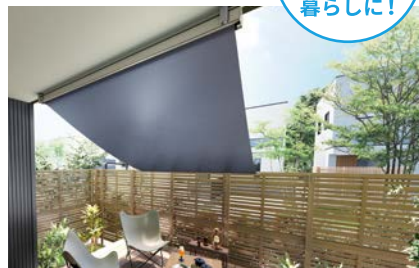

カギを閉めたまま換気可能。こもった空気をリフレッシュしてジメジメやニオイの解消に。

風の通り道  
が生まれ  
自然換気で  
節電に!

日差し83%カット

スタイルシェード

太陽の熱や紫外線を窓の外側でカットして、エアコン効率アップで冷房費を軽減します。室内熱中症対策や目隠しにも効果的。

エアコンが  
欠かせない  
ペットとの  
暮らしに!

スタイルシェードの場合※

※一般複層ガラスの窓にスタイルシェードを使用した  
場合の計測・算出値であり保証値ではありません。